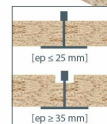

# PUREBEL Solo NATURE Bords droits 15, 600x600 mm

Plafond décoratif pour correction acoustique de type PureBel. Composé de panneaux PureBel Solo, il propose une finition de haute qualité esthétique.

## DESCRIPTIF TYPE

Fourniture et pose d'un plafond plan non démontable de type PUREBEL SOLO de chez Siniat ou techniquement équivalent, constitué en parement de dalles en laine de bois d'épicéa extra fine(1mm), de liant ciment et de poudre de marbre mises en œuvre sur une ossature cachée en acier galvanisé T24 ou T35

## ATTRIBUTS TECHNIQUES

Épaisseur totale	15mm
------------------	------

La mise en oeuvre doit être faite selon les DTU, DTA, Avis Techniques ou recommandations Siniat. Les performances du système sont données à titre indicatif, contacter le service technique pour vérification. Toute modification de références commerciales des composants invalide les performances techniques revendiquées et dégage Siniat de toute responsabilité.